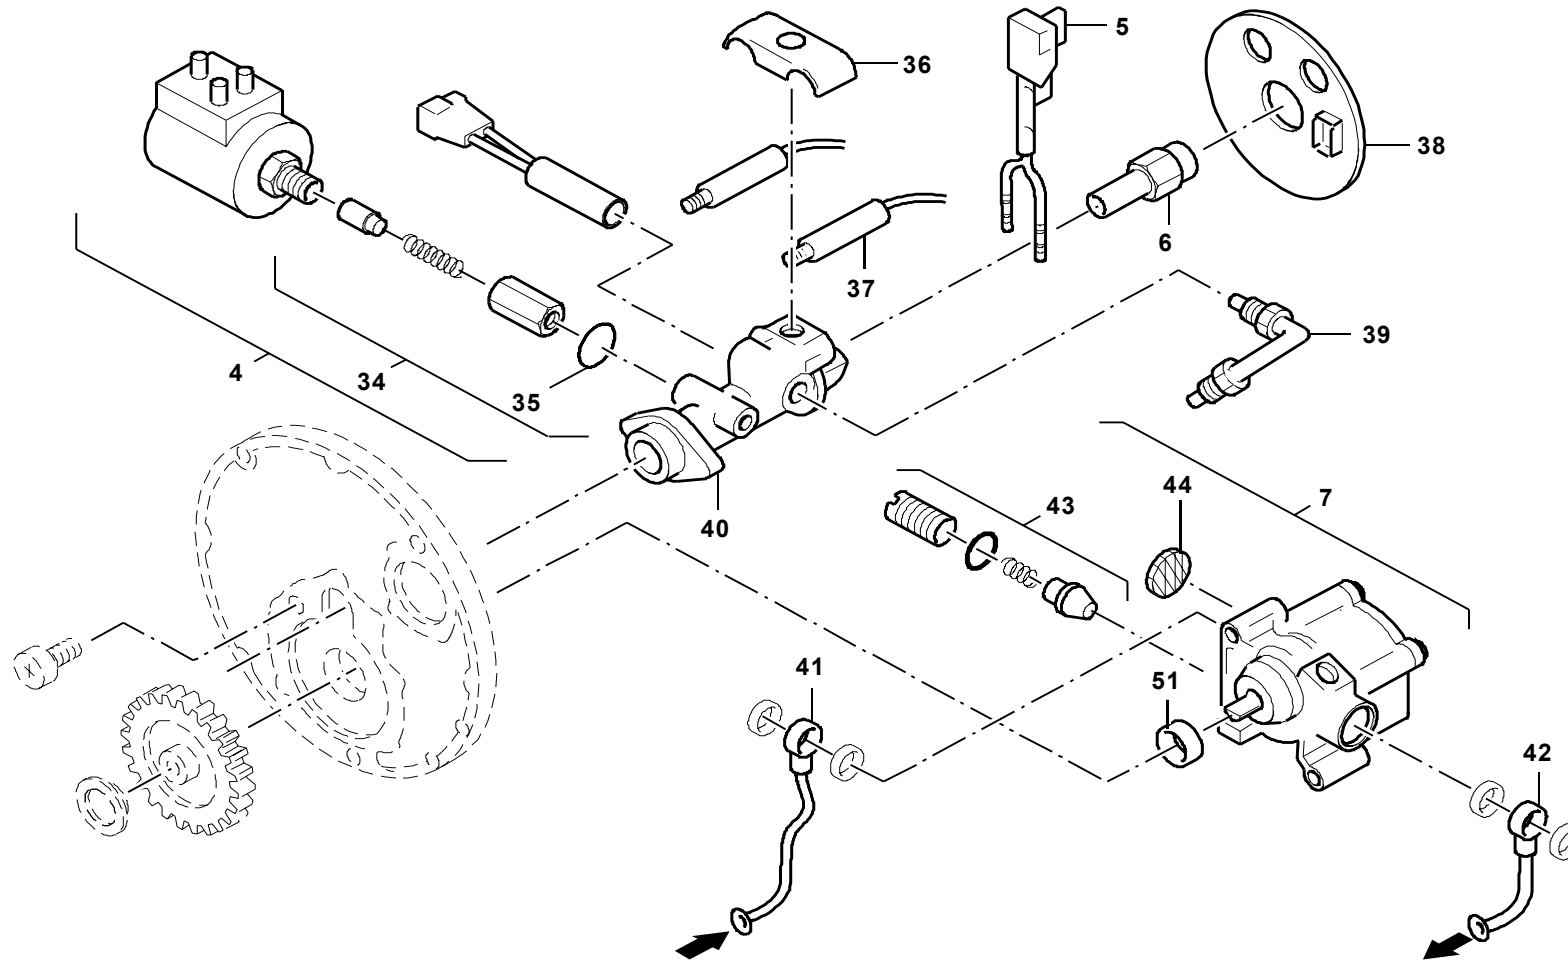

GROVEWASSERHEIZGERAET
WATER HEATERBILDТАFEL
PICTORIAL DISPLAY

11.03

2253301-ETL C

1/3

GMK 3050
BE 753
G 291

GROVE

WASSERHEIZGERAET
WATER HEATER

BILDТАFEL
PICTORIAL DISPLAY

GMK 3050
BE 753
G 291

11.03

2253301-ETL C

2/3

GROVEWASSERHEIZGERAET
WATER HEATERBILDТАFEL
PICTORIAL DISPLAY**GMK 3050**
BE 753
G 291

11.03

2253301-ETL C

3/3