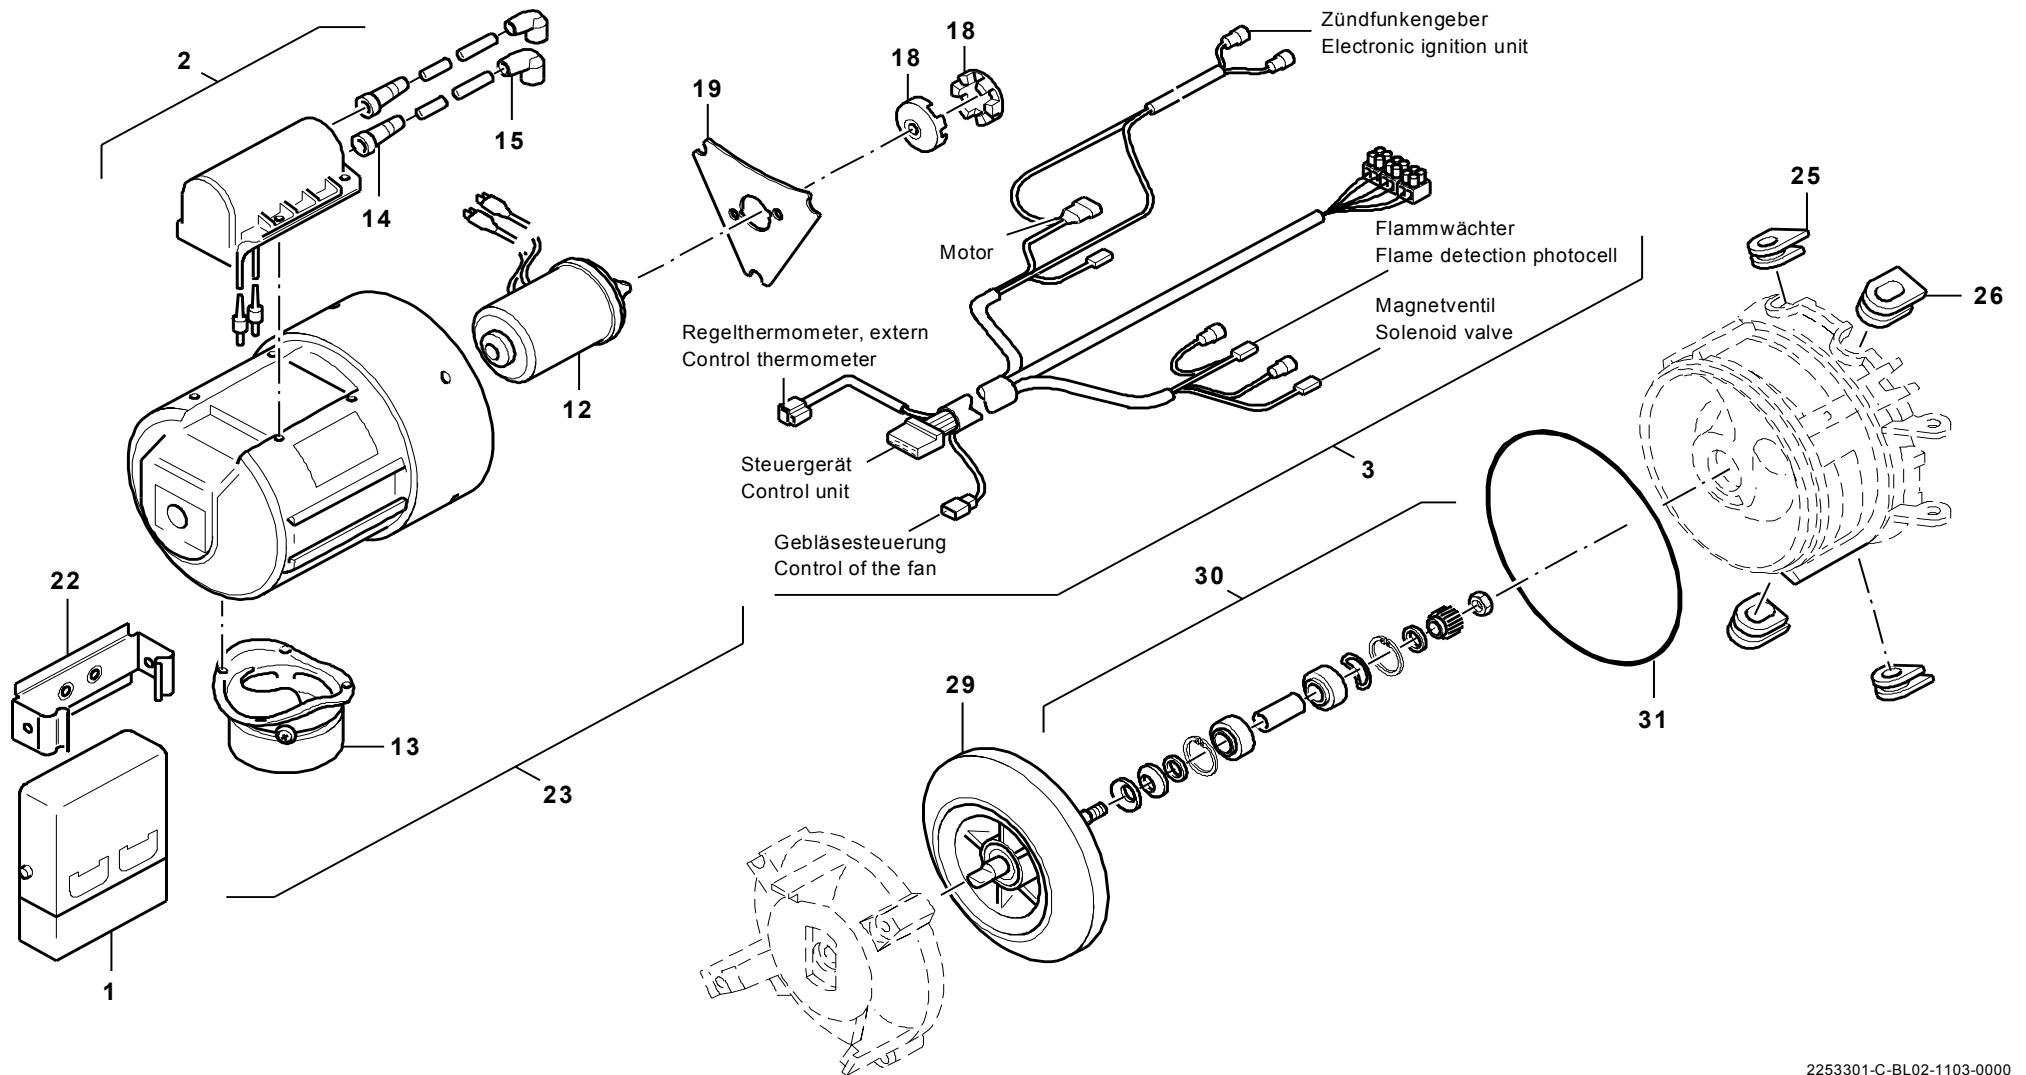

GROVEWASSERHEIZGERAET
WATER HEATERBILDТАFEL
PICTORIAL DISPLAY

11.03

2253301-ETL C

1/3

GMK 3050
BE 753
G 291

GROVE

WASSERHEIZGERAET
WATER HEATER

BILDТАFEL
PICTORIAL DISPLAY

GMK 3050
BE 753
G 291

11.03

2253301-ETL C

2/3

GROVEWASSERHEIZGERAET
WATER HEATERBILDТАFEL
PICTORIAL DISPLAY**GMK 3050**
BE 753
G 291

11.03

2253301-ETL C

3/3